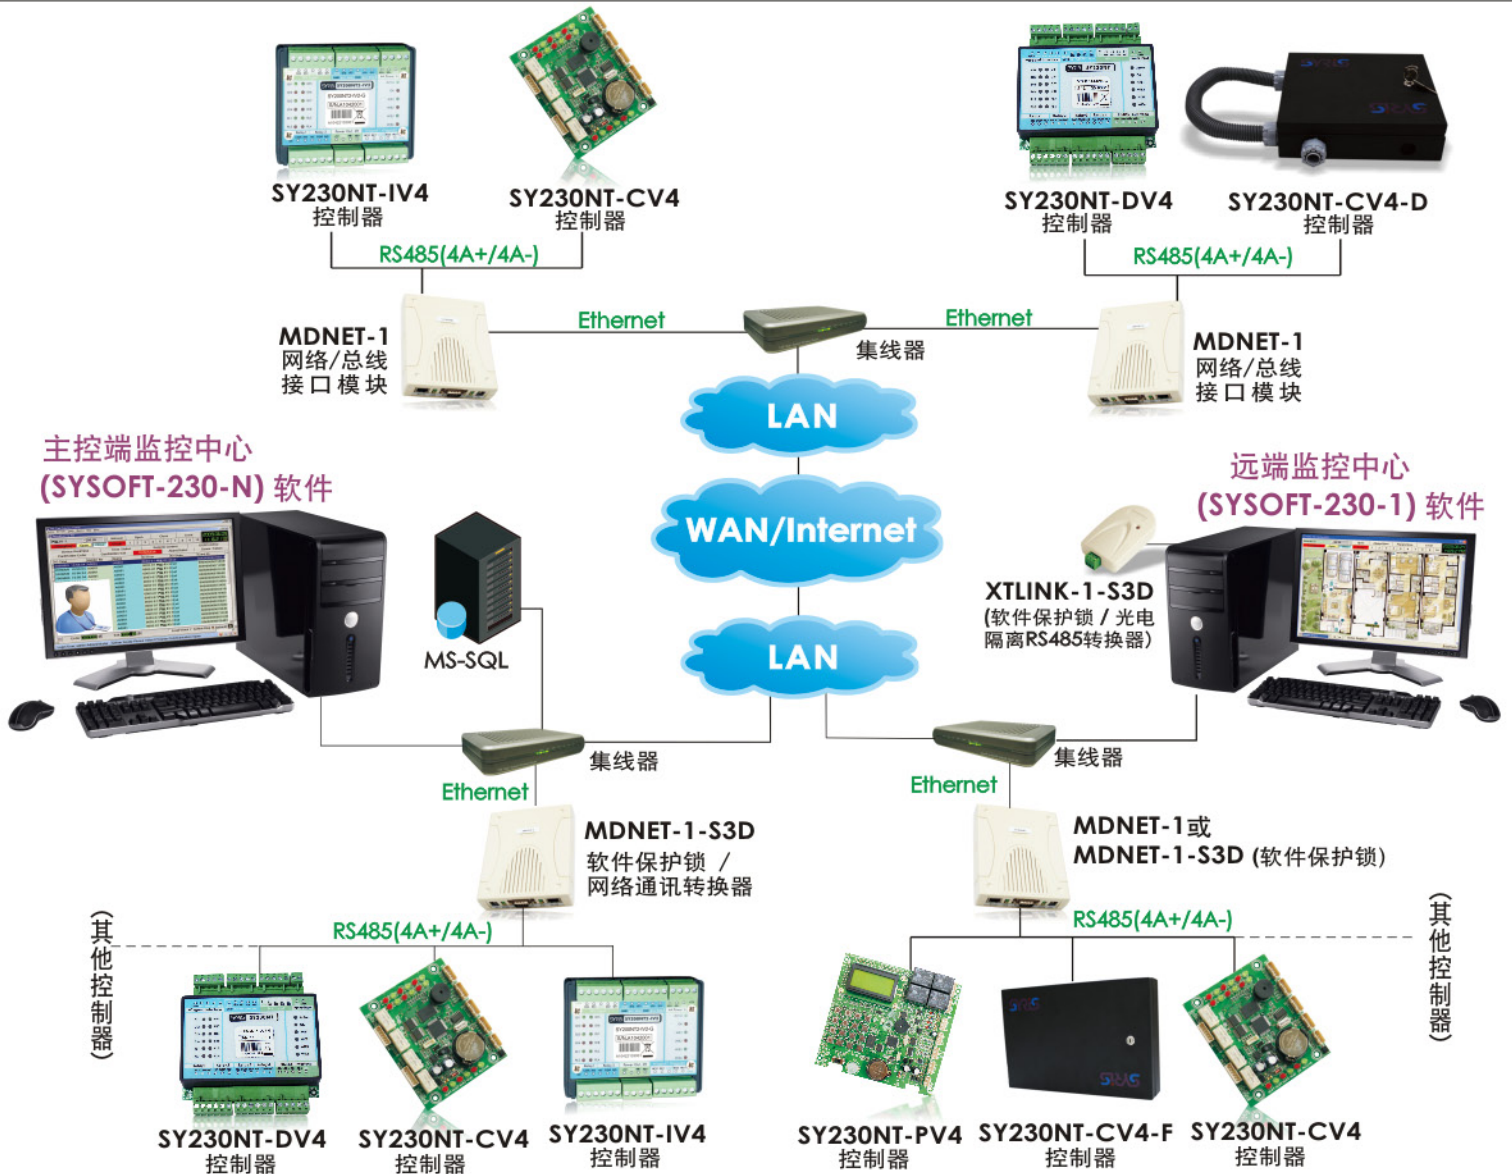

只赢在品质，不赢在价格

合法版权，台湾原装进口

门禁管理软件 网络版

SYSOFT-230

专案销售机种

- 支持 SY230NT/SY210NT/SY260NT 系列控制器。
- 支持 Windows XP/VISTA/7 作业系统。
- 支持 MS-Access / MS-SQL 数据库 (预设使用MS-Access)。
- 系统提供 XML 格式之资料备份与回存。
- 可管理 2,000 ~63,000 张卡片 (依所搭配的控制器，而有所差异)。
- 最多可连接 9,999 台控制器。
- USB、RS232、TCP、UDP通讯介面。
- 支持反潜回 (APB) 应用。
- 支持64 组应用群组 (APP)。
- 支持64 层电梯控制功能。
- 内含基本版考勤管理功能。
- 支持假日设定。
- 支持开门逾时警报。
- 支持电子地图控制功能。
- 消防/警报连动门区开关。
- 电脑语音播放。

相关硬件模块

产品应用

- 停车场管理
- 开放式通道管理
- 视频监控连动
- 人事考勤管理
- 人员出入控制
- 指纹门禁管理
- 警报连动控制
- 讯息公告管理

选购

订购资讯

型号	说明	搭配硬件
SYSOFT-230-N	门禁管理软件网络版-网络通讯转换器	MDNET-1-S3D
SYSOFT-230-1	门禁管理软件网络版-光电隔离转换器	XTLINK-1-S3D
SY-Prox-2-WSS	SYRIS ID厚卡 (125KHz, R/O)	
SY-Mplus-2-WSS	SYRIS ISO CPU卡 (13.56MHz, R/W)	

❖ 以上为印刷时的资讯，如有异动不另行通知。

门禁及RFID解决方案

SYSOFT-230 门禁系统架构图

★ 控制器透过以太网最多可连接9,999台.