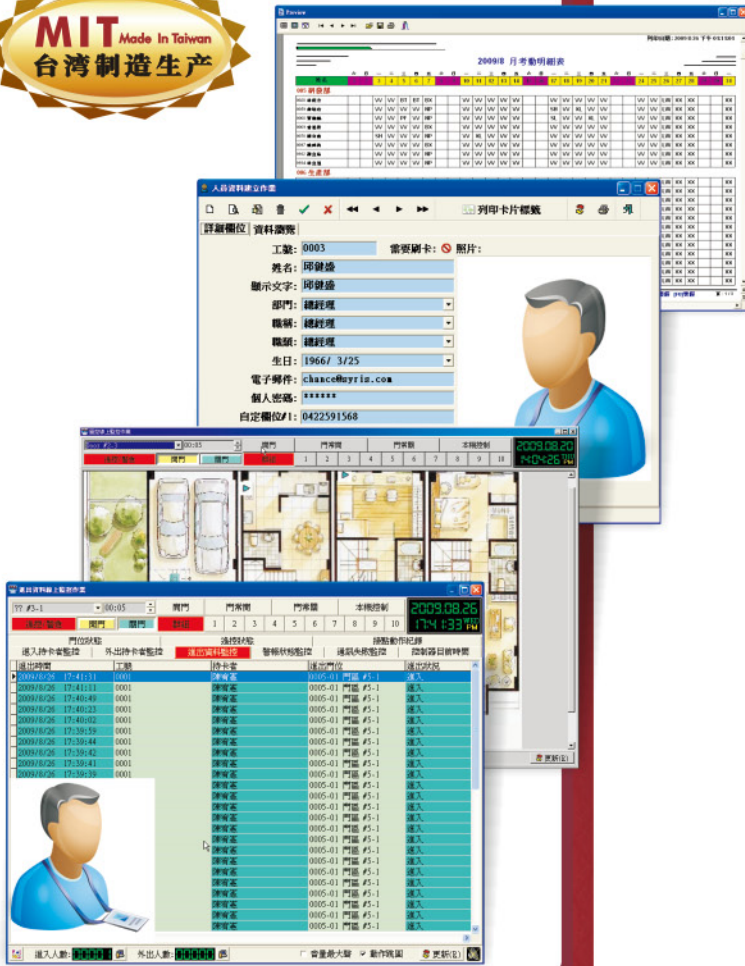

只赢在品质，不赢在价格

合法版权，台湾原装进口

门禁管理软件 网络版

SYSOFT-230

专案销售机种

- 支持 SY230NT/SY210NT/SY260NT 系列控制器。
- 支持 Windows XP/VISTA/7 作业系统。
- 支持 MS-Access / MS-SQL 数据库 (预设使用MS-Access)。
- 系统提供 XML 格式之资料备份与回存。
- 可管理 2,000 ~63,000 张卡片 (依所搭配的控制器，而有所差异)。
- 最多可连接 9,999 台控制器。
- USB、RS232、TCP、UDP通讯介面。
- 支持反潜回 (APB) 应用。
- 支持64 组应用群组 (APP)。
- 支持64 层电梯控制功能。
- 内含基本版考勤管理功能。
- 支持假日设定。
- 支持开门逾时警报。
- 支持电子地图控制功能。
- 消防/警报连动门区开关。
- 电脑语音播放。

相关硬件模块

产品应用

- 停车场管理
- 开放式通道管理
- 视频监控连动
- 人事考勤管理
- 人员出入控制
- 指纹门禁管理
- 警报连动控制
- 讯息公告管理

选购

订购资讯

型号	说明	搭配硬件
SYSOFT-230-N	门禁管理软件网络版-网络通讯转换器	MDNET-1-S3D
SYSOFT-230-1	门禁管理软件网络版-光电隔离转换器	XTLINK-1-S3D
SY-Prox-2-WSS	SYRIS ID厚卡 (125KHz, R/O)	
SY-Mplus-2-WSS	SYRIS ISO CPU卡 (13.56MHz, R/W)	

❖ 以上为印刷时的资讯，如有异动不另行通知。

门禁及RFID解决方案

SYSOFT-230 门禁系统架构图

★ 控制器透过以太网最多可连接9,999台.