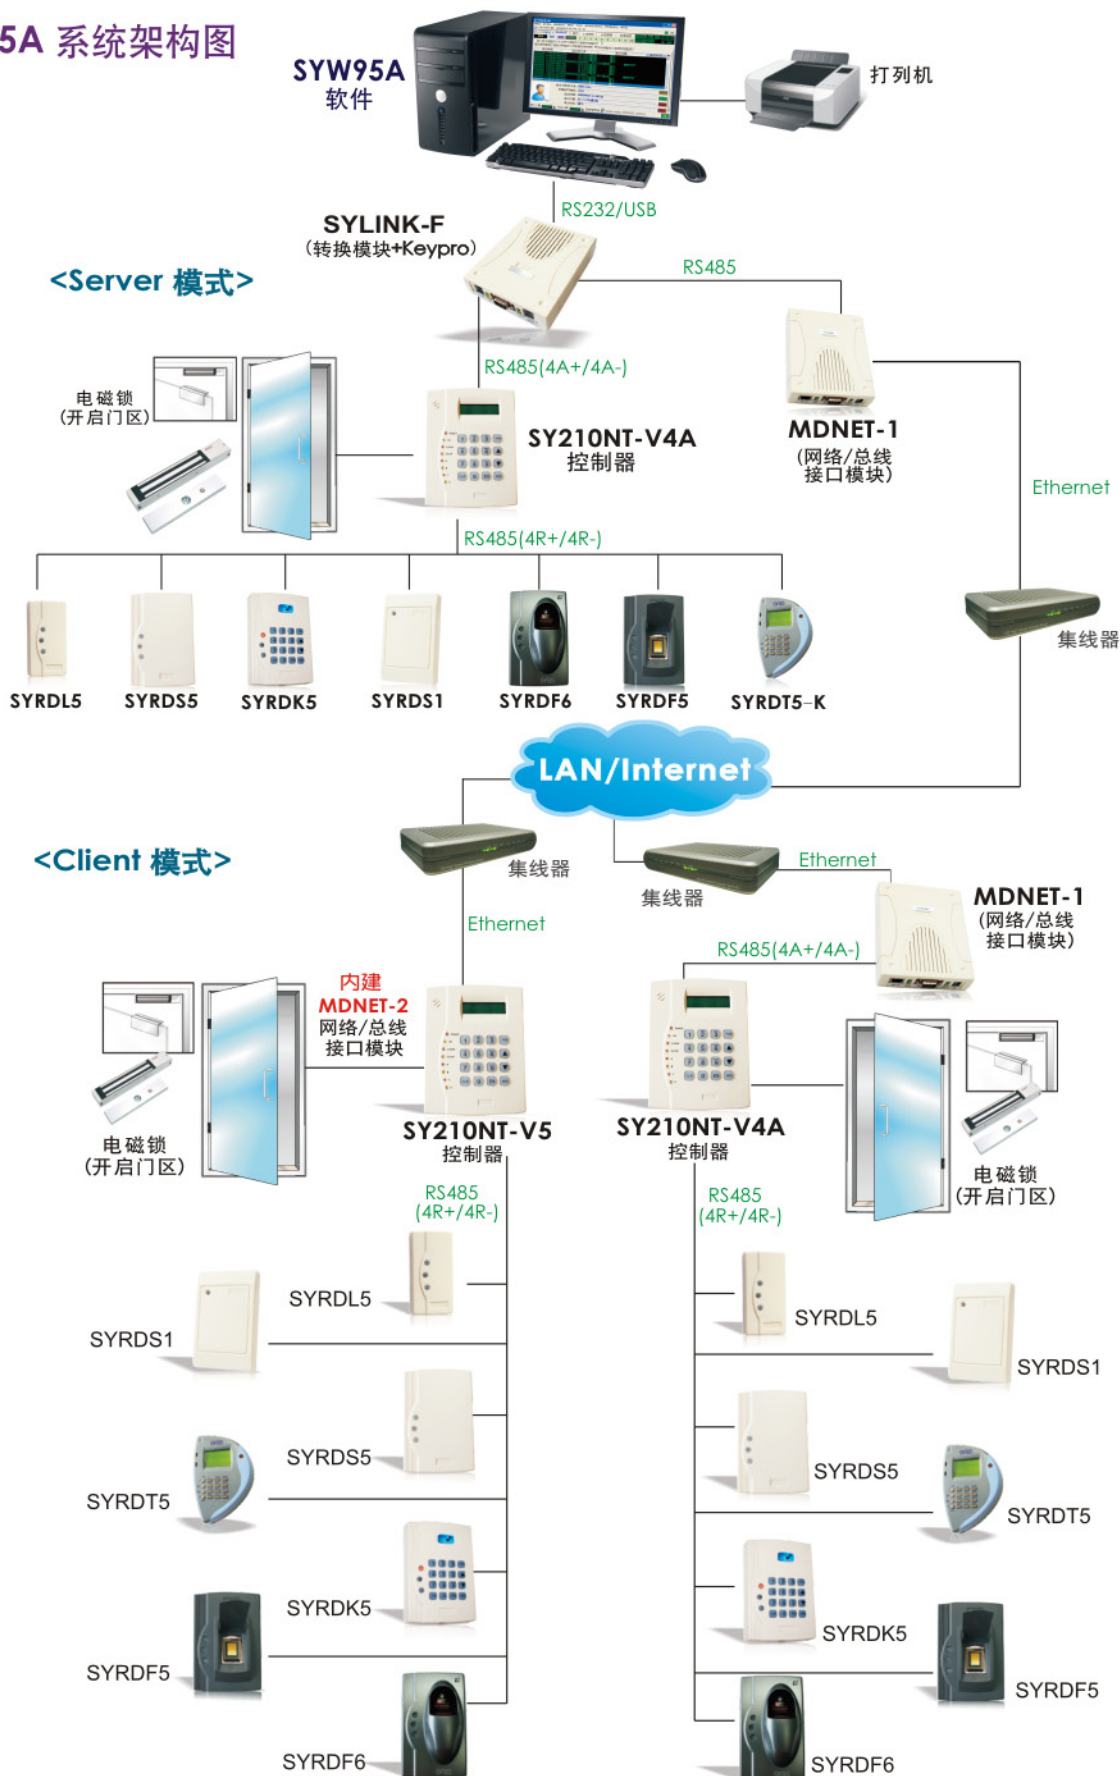

SYW95A 门禁管理软件

进出资料查询/报表

控制器设定视窗

调整系统日期/时间

系统主视窗

门禁
Access
Security
System
软件

产品特色/规格

- 支持SY210NT & SY260NT 系列控制器。
- 支持 Windows XP/Vista/7 作业系统。
- 支持 MS-Access 数据库。
- 最多可连接 99 台控制器，396 个控制门区，每个控制器 16 个群组。
- 最多可管理 9,999 张卡片。
- USB、RS232通讯介面(含keypro)。
- 支持反潜回(APB)应用。
- 内含基本版考勤管理功能。
- 支持假日设定。
- 支持开门逾时警报。
- 支持16 组应用群组(APP)。
- 支持64 层电梯控制功能。

❖以上为印刷时的资讯，如有异动不另行通知。

订购资讯

型号	说明
SYW95A	门禁管理系统软件
SYW95A-1	门禁管理系统软件

Copyright © 2010 莹瑞股份有限公司

SYW95A 门禁管理软件

SYW95A 系统架构图

★ 控制器透过乙太网络最多可连接99台。

门禁
Access
SYRIS Security System
软件