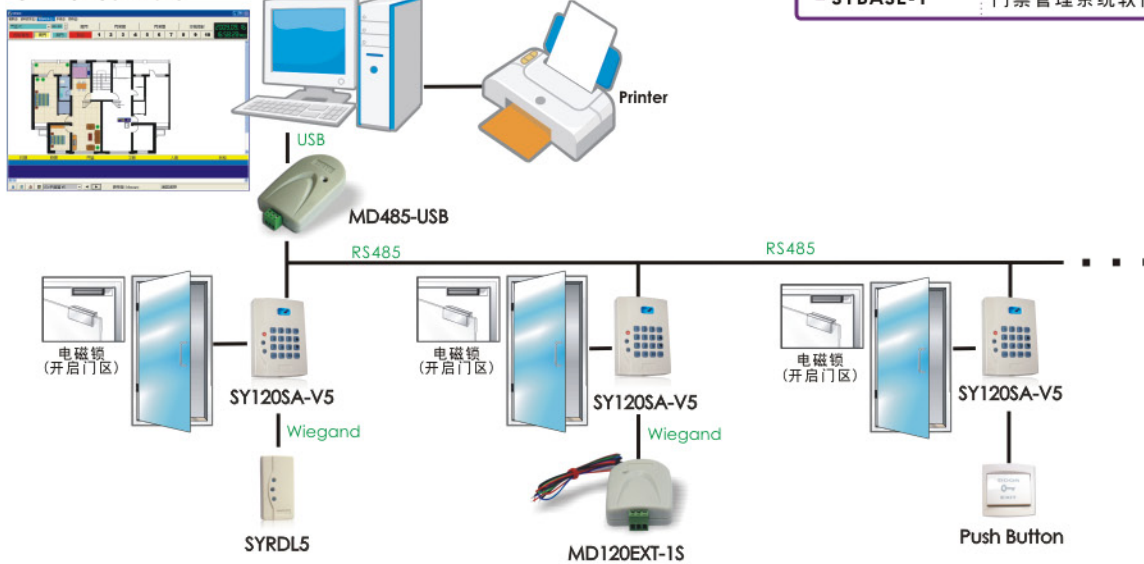

SYBASE 门禁管理软件

■ 产品特色/规格

- 支持SY120SA 系列控制器。
- 支持 Windows XP/Vista/7 作业系统。
- 支持 MS-Access / MS-SQL 数据库。
- 最多可连接 999 台控制器。
- 最多可管理 2,000 张卡片。
- USB 通讯介面(含keypro)。
- 介面清晰，操作简单。
- 单机或连网。
- 支持报表输出。
- 实时图控。
- 自动侦测门的开关状态。
- 内含基本版考勤管理功能。

系统执行模式视窗

卡片资料设定视窗

语言选择视窗

系统参数设定

报表设计列表

紧急群组门区设定

控制器共同参数设定

进出资料转出设定

■ 相关硬件模块

电子平面地图

进出资料转出作业

■ SY120SA-V5 门禁控制系统:

SYBASE Software

▶ 订购资讯

型号	说明
■ SYBASE	门禁管理系统软件
■ SYBASE-1	门禁管理系统软件

❖ 以上为印刷时的资讯，如有异动不另行通知。