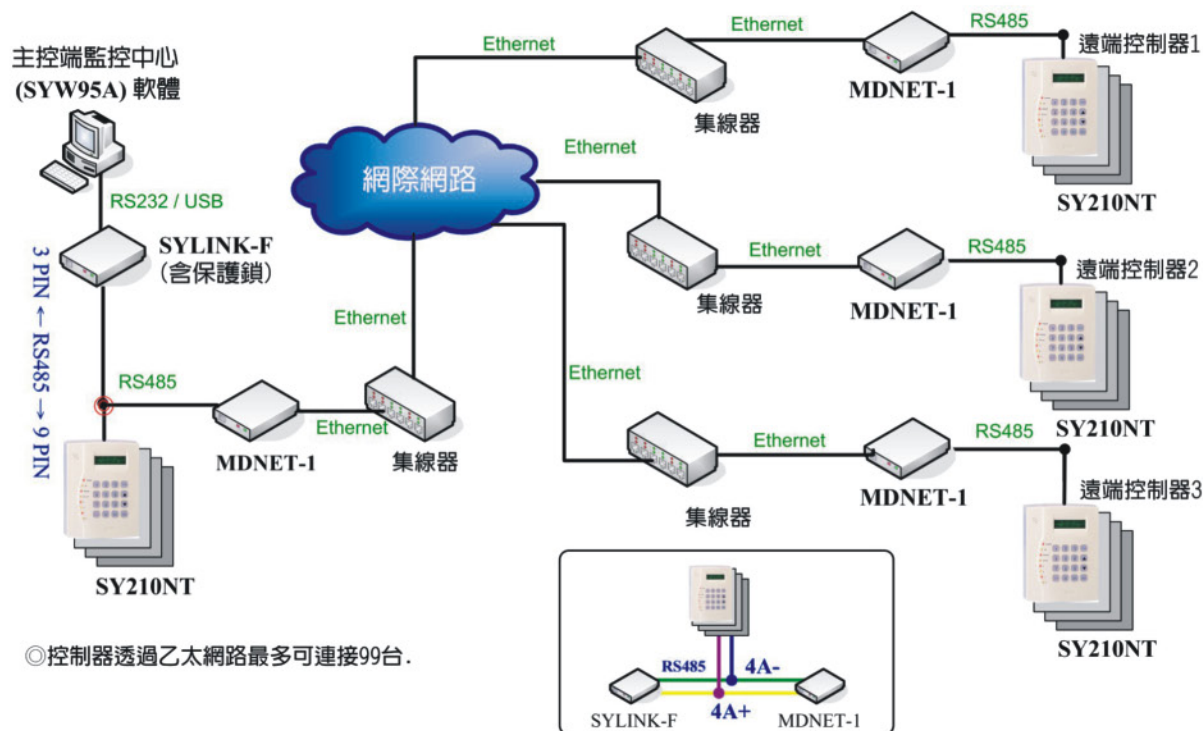

SY210NT-V4A 多門控制器

▶ SY210NT-V4A
(標準型)

▶ SY210NT-V4A
(機板型)

■ 產品規格

規格 / 型號	SY210NT2 OSN/TSN	SY210NT4 FSN/SSN
門控數量	2 門	4 門
讀卡機數量	4 台 (2進 / 2出)	8台(4進 / 4出)
記錄筆數	4,200 筆	
卡片數量	9,999 張	
通訊介面	RS485X2, WiegandX1	
數位輸出點	2 個繼電器	4 個繼電器
數位輸入點	4 NV 輸入	
通訊速率	19,200 bps (4,800 ~ 115,200bps)	
時段/時區	32個時段 / 60個時區	
應用群組/假日管制	64個 / 366天	
控制器編號範圍	01~99(SYW95A) / 0001~9999(SYSOFT-95A)	
反潛回	最多三層反潛回	
液晶螢幕顯示	16X2 字元 / 8X2 字元(機板型)	
按鍵輸入	16 按鍵	
狀態指示	8 LED	
蜂鳴器輸出	內建 (最大輸出 0.5W)	
工作溫度	-20°C~70°C	
儲存溫度	-40°C~80°C	
電源輸入	8V~24V DC / 0.3~3W	
尺寸 (WxHxD)	137x180x54mm (標準型) 122.5x134x25mm (機板型)	

■ 產品特色

- 具單機或連網使用。
- 提供多重開門模式選擇 (依控制器搭配模組不同, 模式有所差異)。
- 提供多重時段及卡片權限設定。
- 具反潛回、反脅迫、反破壞、開門逾時、強行進入功能。
- 可使用樓層控管模式。
- 提供工具軟體遠端設定相關參數及線上更新韌體程式。
- 可搭配門禁管理軟體及其他管理軟體。

▶ 訂購資訊

型號	說明
■ SY210NT2-OSN-V4A	2門門禁控制器機板型-V4A版
■ SY210NT2-TSN-V4A	2門門禁控制器標準型-V4A版
■ SY210NT4-FSN-V4A	4門門禁控制器機板型-V4A版
■ SY210NT4-SSN-V4A	4門門禁控制器標準型-V4A版

❖ 以上為印刷時的資訊, 如有異動不另行通知。

Copyright © 2010 壹瑞股份有限公司

門禁

Access 控制器
SYRIS Security System

SY210NT-V4A 多門控制器

SYSOFT-95A TCP/IP網路結構圖

進階款

◎控制器透過乙太網路最多可連接9,999台。

SYW95A TCP/IP網路結構圖

進階款

◎控制器透過乙太網路最多可連接99台。

門禁
Access
Controller
SYRIS Security System