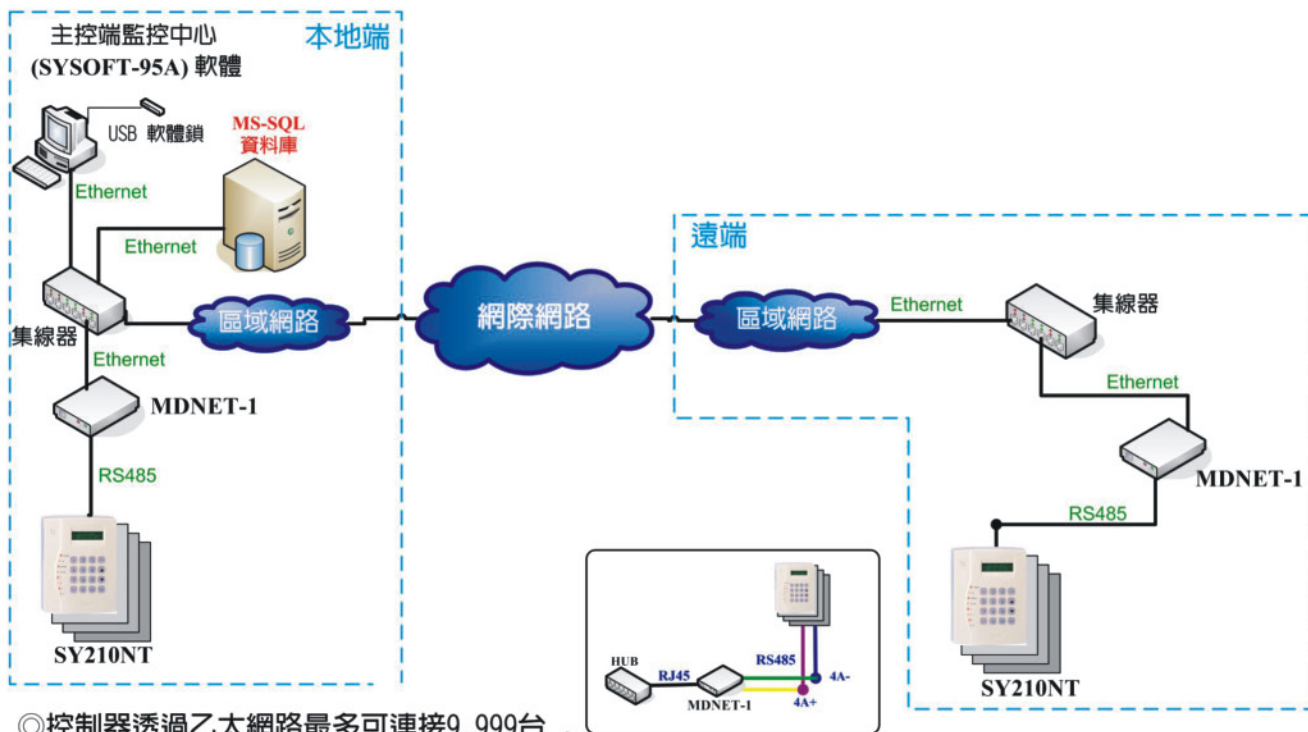

SY210NT-V4A 多門控制器

▶ SY210NT-V4A
(標準型)

▶ SY210NT-V4A
(機板型)

■ 產品規格

規格 / 型號	SY210NT2 OSN/TSN	SY210NT4 FSN/SSN
門控數量	2 門	4 門
讀卡機數量	4 台 (2進 / 2出)	8台(4進 / 4出)
記錄筆數	4,200 筆	
卡片數量	9,999 張	
通訊介面	RS485X2, WiegandX1	
數位輸出點	2 個繼電器	4 個繼電器
數位輸入點	4 NV 輸入	
通訊速率	19,200 bps (4,800 ~ 115,200bps)	
時段/時區	32個時段 / 60個時區	
應用群組/假日管制	64個 / 366天	
控制器編號範圍	01~99(SYW95A) / 0001~9999(SYSOFT-95A)	
反潛回	最多三層反潛回	
液晶螢幕顯示	16X2 字元 / 8X2 字元(機板型)	
按鍵輸入	16 按鍵	
狀態指示	8 LED	
蜂鳴器輸出	內建 (最大輸出 0.5W)	
工作溫度	-20°C~70°C	
儲存溫度	-40°C~80°C	
電源輸入	8V~24V DC / 0.3~3W	
尺寸 (WxHxD)	137x180x54mm (標準型) 122.5x134x25mm (機板型)	

■ 產品特色

- 具單機或連網使用。
- 提供多重開門模式選擇 (依控制器搭配模組不同, 模式有所差異)。
- 提供多重時段及卡片權限設定。
- 具反潛回、反脅迫、反破壞、開門逾時、強行進入功能。
- 可使用樓層控管模式。
- 提供工具軟體遠端設定相關參數及線上更新韌體程式。
- 可搭配門禁管理軟體及其他管理軟體。

▶ 訂購資訊

型號	說明
■ SY210NT2-OSN-V4A	2門門禁控制器機板型-V4A版
■ SY210NT2-TSN-V4A	2門門禁控制器標準型-V4A版
■ SY210NT4-FSN-V4A	4門門禁控制器機板型-V4A版
■ SY210NT4-SSN-V4A	4門門禁控制器標準型-V4A版

❖ 以上為印刷時的資訊, 如有異動不另行通知。

Copyright © 2010 壹瑞股份有限公司

門禁

Access 控制器
SYRIS Security System

SY210NT-V4A 多門控制器

SYSOFT-95A TCP/IP網路結構圖

進階款

◎控制器透過乙太網路最多可連接9,999台。

SYW95A TCP/IP網路結構圖

進階款

◎控制器透過乙太網路最多可連接99台。

門禁
Access
Controller
SYRIS Security System