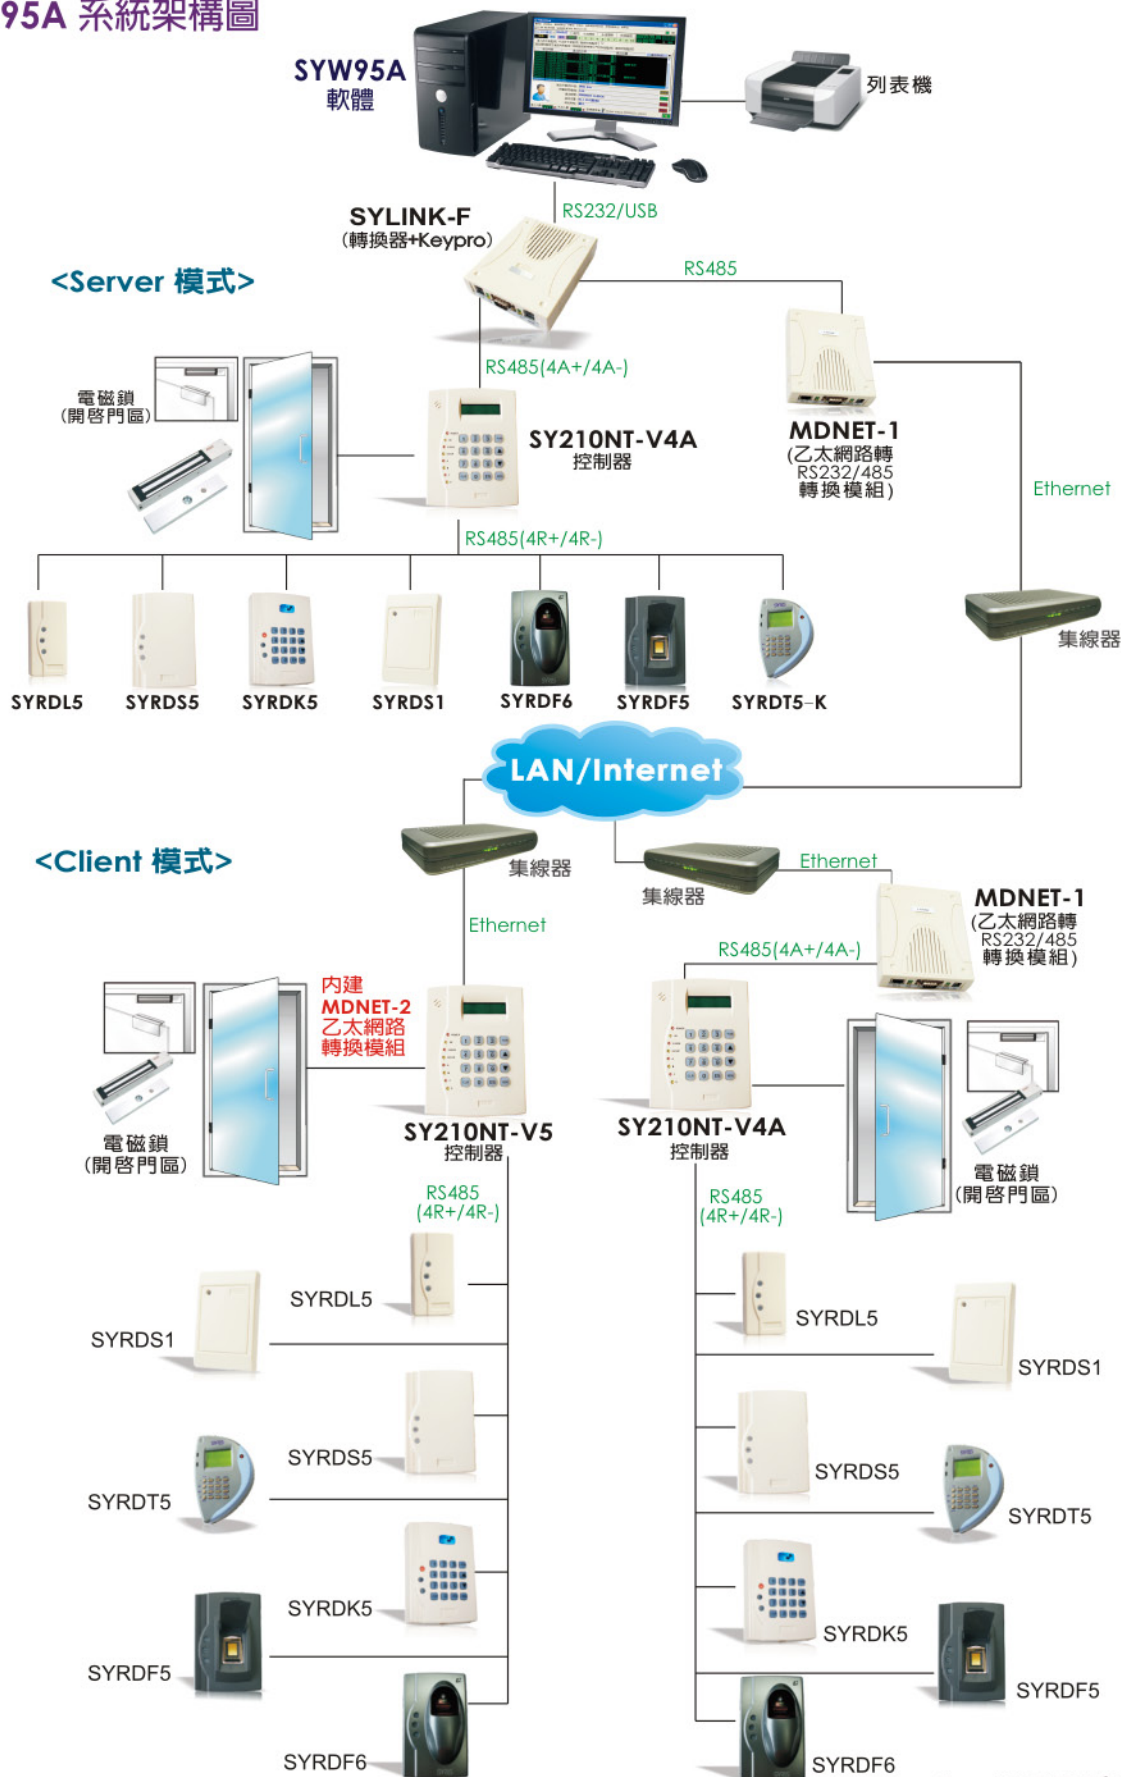

SYW95A 門禁管理系統軟體

▲ 進出資料查詢/報表

▲ 控制器設定視窗

▲ 調整系統日期/時間

▲ 系統主視窗

■ 產品特色/規格

- 支援SY210NT & SY260NT 系列控制器。
- 支援 Windows XP/Vista/7 作業系統。
- 支援 MS-Access 資料庫。
- 最多可連接 99 台控制器，396 個控制門區，每個控制器 16 個群組。
- 最多可管理 9,999 張卡片。
- USB、RS232通訊介面(含keypro)。
- 支援反潛回(APB)應用。
- 內含基本版考勤管理功能。
- 支援假日設定。
- 支援開門逾時警報。
- 支援16組應用群組(APP)。
- 支援64層電梯控制功能。

❖以上為印刷時的資訊，如有異動不另行通知。

■ 相關硬體模組

▶ 訂購資訊

型號	說明
■ SYW95A	門禁管理系統軟體
■ SYW95A-1	門禁管理系統軟體

Copyright © 2010 靈瑞股份有限公司

門禁 Access 軟體 SYRIS Security System

SYW95A 門禁管理系統軟體

SYW95A 系統架構圖

★ 控制器透過乙太網路最多可連接99台。

Copyright © 2010 靈瑞股份有限公司

門禁
Access
SYRIS Security System
軟體