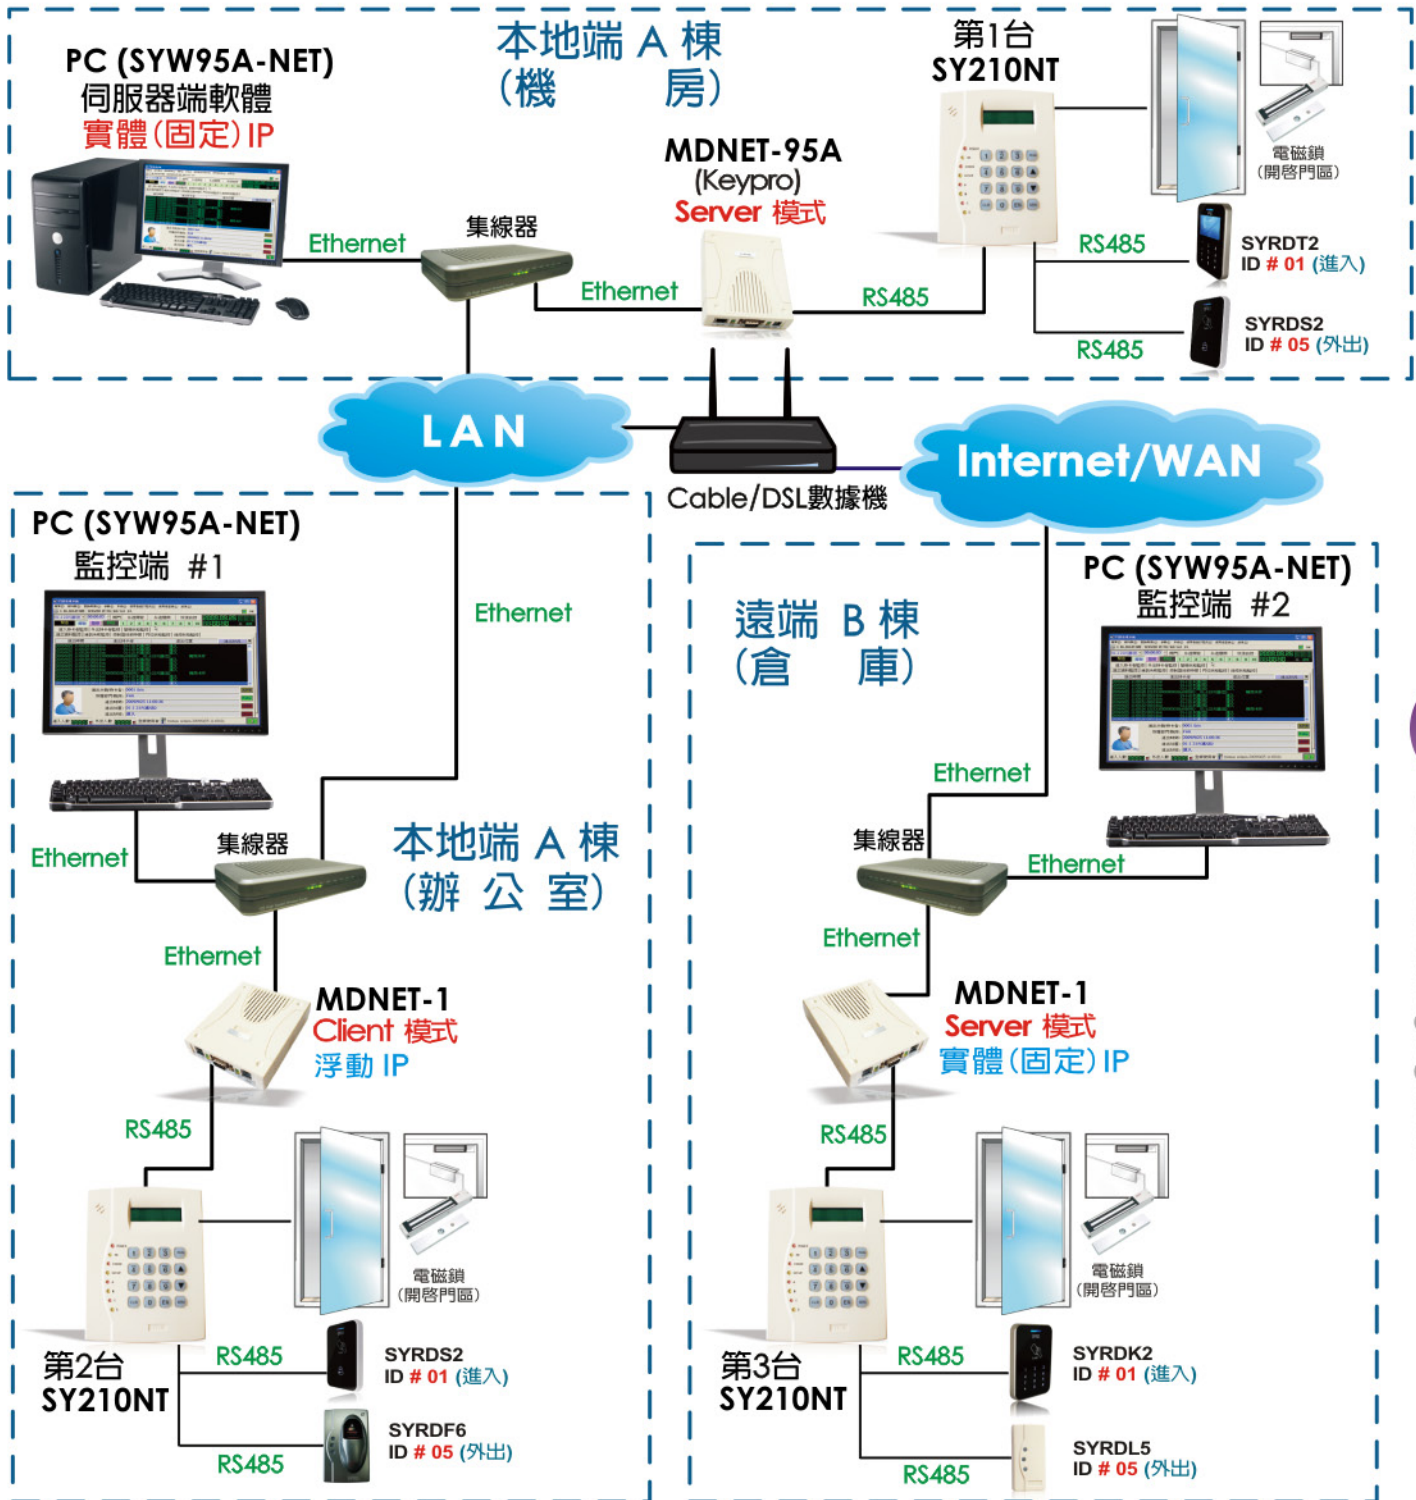

SYW95A-NET 門禁管理系統軟體

▲ 進出資料查詢/報表

▲ 控制器設定視窗

▲ 調整系統日期/時間

▲ 系統主視窗

■ 產品特色/規格

- 支援SY210NT & SY260NT 系列控制器。
- 支援 Windows XP/Vista/7 作業系統。
- 支援 MS-Access 資料庫。
- 最多可管理 6,000 張卡片。
- 最多可連接 99 台控制器，396 個控制門區，每個控制器 16 個群組。
- USB、RS232通訊介面(含keypro)。
- 支援反潛回(APB)應用。
- 內含基本版考勤管理功能。
- 支援假日設定。
- 支援開門逾時警報。
- 支援16組應用群組(APP)。
- Server 端的電腦必須設定實體(固定)IP，來提供系統使用兩個監控端予外部網路(WAN/Internet)。

❖以上為印刷時的資訊，如有異動不另行通知。

■ 相關硬體模組

▶ 訂購資訊

型號	說明
SYW95A-NET	門禁管理系統軟體(網路版)

Copyright © 2010 實瑞股份有限公司

SYW95A-NET 門禁管理系統軟體

SYW95A-NET 系統架構圖

★ 控制器透過乙太網路最多可連接99台。

★ MDNET-95A 必須安裝於門禁系統下，第一部SY210NT控制器 (ID設為0001)。

★ MDNET-1 & MDNET-95A 預設的出廠設定值：

IP : 192.168.1.101
 Netmask : 255.255.255.0
 Gateway : 192.168.1.254
 Baudrate : 19200,E,8,1
 ID : 0001

Copyright © 2010 寶瑞股份有限公司

門禁
Access
SYRIS Security System
軟體