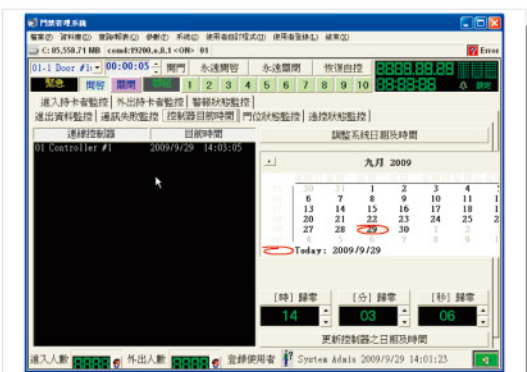

SYW95A-NET 門禁管理系統軟體

▲ 進出資料查詢/報表

▲ 控制器設定視窗

▲ 調整系統日期/時間

▲ 系統主視窗

■ 產品特色/規格

- 支援SY210NT & SY260NT 系列控制器。
- 支援 Windows XP/Vista/7 作業系統。
- 支援 MS-Access 資料庫。
- 最多可管理 6,000 張卡片。
- 最多可連接 99 台控制器，396 個控制門區，每個控制器 16 個群組。
- USB、RS232通訊介面(含keypro)。
- 支援反潛回(APB)應用。
- 內含基本版考勤管理功能。
- 支援假日設定。
- 支援開門逾時警報。
- 支援16組應用群組(APP)。
- Server 端的電腦必須設定實體(固定)IP，來提供系統使用兩個監控端予外部網路(WAN/Internet)。

❖以上為印刷時的資訊，如有異動不另行通知。

■ 相關硬體模組

▶ 訂購資訊

型號	說明
SYW95A-NET	門禁管理系統軟體(網路版)

Copyright © 2010 實瑞股份有限公司

SYW95A-NET 門禁管理系統軟體

SYW95A-NET 系統架構圖

★ 控制器透過乙太網路最多可連接99台。

★ MDNET-95A 必須安裝於門禁系統下，第一部SY210NT控制器 (ID設為0001)。

★ MDNET-1 & MDNET-95A 預設的出廠設定值：

IP : 192.168.1.101
 Netmask : 255.255.255.0
 Gateway : 192.168.1.254
 Baudrate : 19200,E,8,1
 ID : 0001

Copyright © 2010 寶瑞股份有限公司