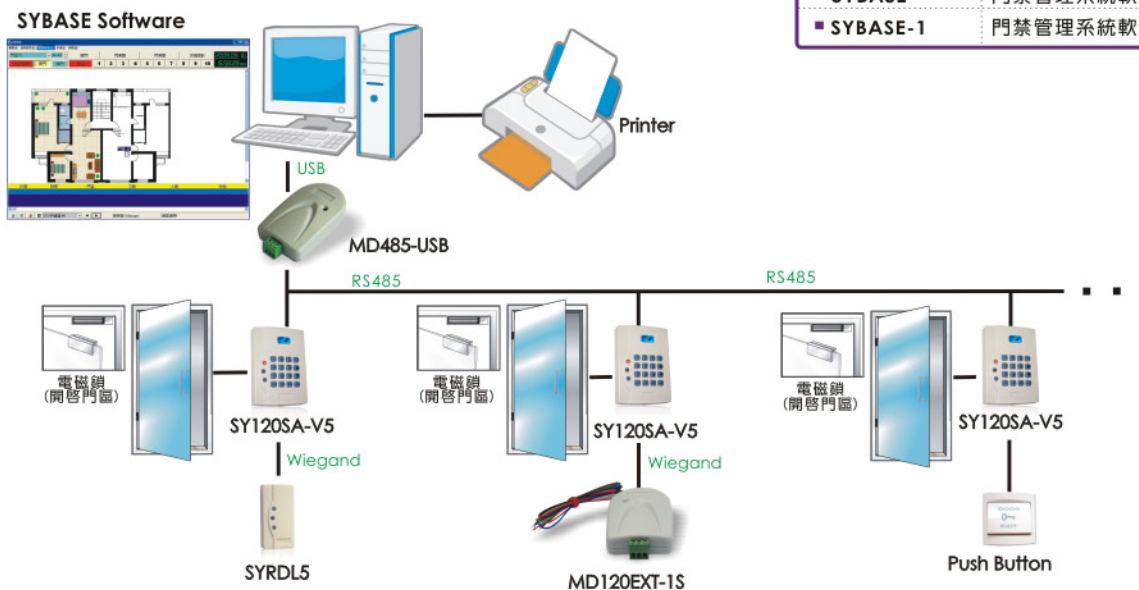

## ■ 產品特色/規格

- 支援SY120SA 系列控制器。
- 支援 Windows XP/Vista/7 作業系統。
- 支援 MS-Access / MS-SQL 資料庫。
- 最多可連接 999 台控制器。
- 最多可管理 2,000 張卡片。
- USB 通訊介面(含keypro)。
- 介面清晰, 操作簡單。
- 單機或連網。
- 支援報表輸出。
- 即時圖控。
- 自動偵測門的開關狀態。
- 內含基本版考勤管理功能。

系統執行模式視窗

卡片資料設定視窗

語言選擇視窗

系統參數設定

報表設計列表

## ■ 相關硬體模組

緊急群組門區設定

控制器共同參數設定

進出資料轉出設定

電子平面地圖

進出資料轉出作業

## ■ SY120SA-V5 門禁控制系統:

| ▶ 訂購資訊     |          |
|------------|----------|
| 型號         | 說明       |
| ■ SYBASE   | 門禁管理系統軟體 |
| ■ SYBASE-1 | 門禁管理系統軟體 |

❖ 以上為印刷時的資訊, 如有異動不另行通知。