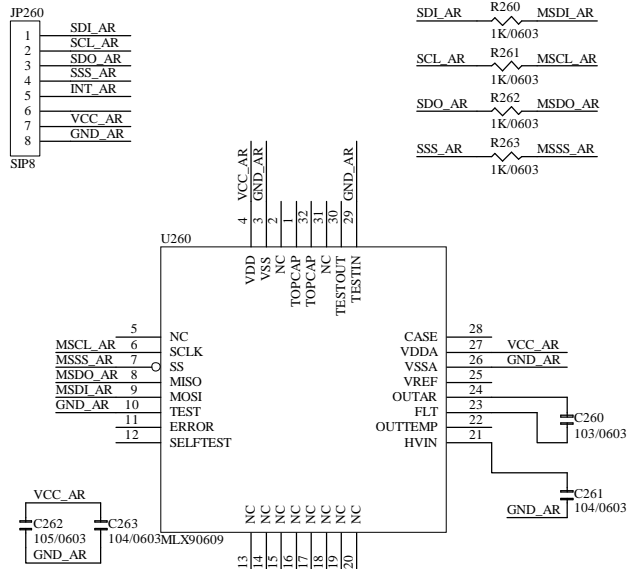

### M320 紅外線溫度偵測(I2C)

### M260 角速度偵測陀螺儀(SPI)

### M300 超音波收發(DI/Timer)

### M330 紅外線收發模組(DI/DO)