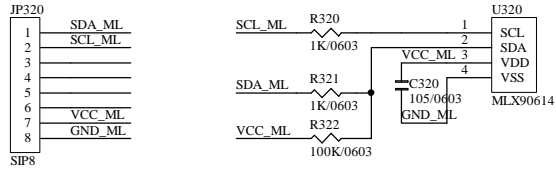

### M320 紅外線溫度偵測(I2C)

### M260 角速度偵測陀螺儀(SPI)

### M330 紅外線收發模組(DI/DO)