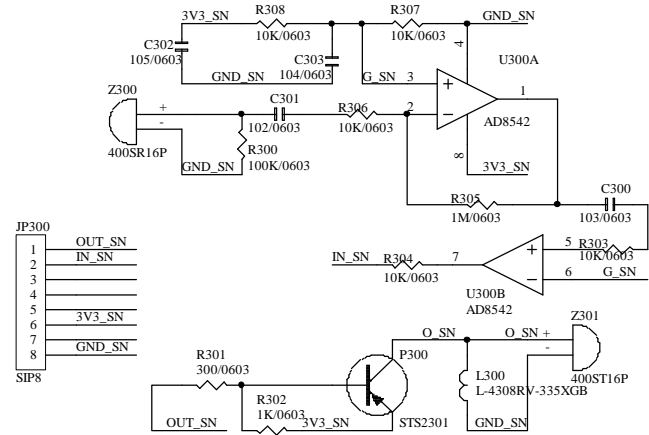

### M320 紅外線溫度偵測(I2C)

### M260 角速度偵測陀螺儀(SPI)

### M300 超音波收發(DI/Timer)

### M330 紅外線收發模組(DI/DO)